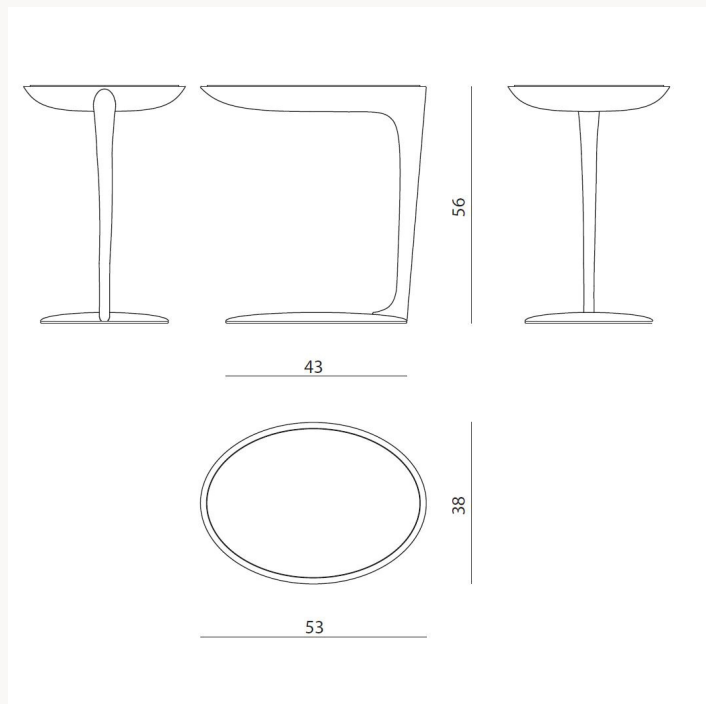

Russian

Прикроватный столик, полностью обтянутый кожей; мраморная столешница, встроенная в корпус. Структура из массива дерева с центральным металлическим стержнем. Декоративная ручная строчка.

Italian

Comodino interamente rivestito in pelle, con top in marmo incassato che ne valorizza la matericità. La struttura in legno massello con anima metallica garantisce stabilità e durata, mentre le cuciture a vista, realizzate a mano, definiscono con precisione il profilo e sottolineano la cura sartoriale del dettaglio.

Chinese

床头柜整体内饰皮质，带有嵌入式大理石台面。实木结构带金属内结构。饰有手工缝线。

ZENCOY

L 53 x H 56 x W 38 cm

Legal notes - Note legali - Кресла - 扶手椅**English**

Dimensions expressed in centimetres.
The company reserves the right to make changes to models without prior notice.
The information provided here is based on the latest data published in the price list.

Italian

Dimensioni espresse in centimetri.
L'azienda si riserva il diritto di apportare modifiche ai modelli senza preavviso. Le informazioni qui riportate sono basate sugli ultimi dati pubblicati a listino.