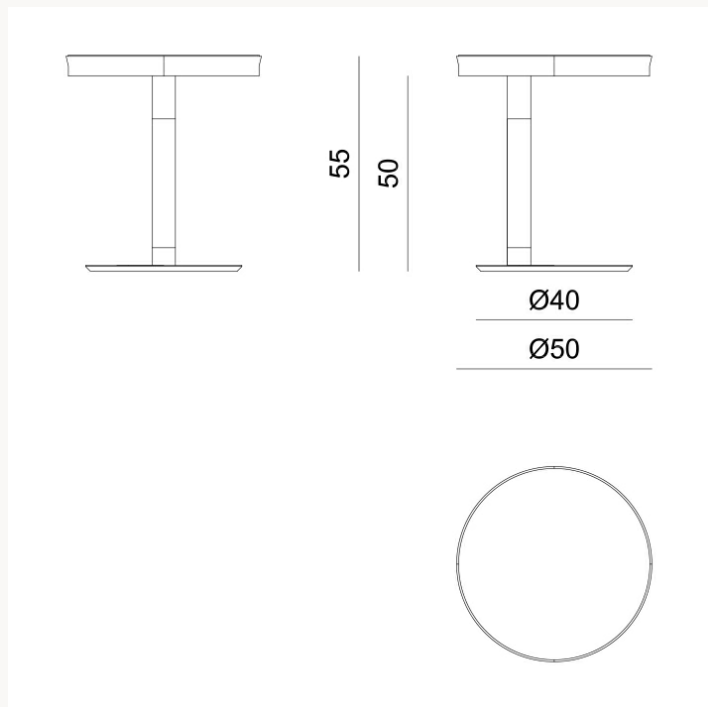

FRAFY2
H 55 cm

Legal notes - Note legali - Кресла - 扶手椅

English

Dimensions expressed in centimetres. The company reserves the right to make changes to models without prior notice. The information provided here is based on the latest data published in the price list.

Italian

Dimensioni espresse in centimetri. L'azienda si riserva il diritto di apportare modifiche ai modelli senza preavviso. Le informazioni qui riportate sono basate sugli ultimi dati pubblicati a listino.

Russian

Размеры указаны в сантиметрах. Компания оставляет за собой право вносить изменения в модели без предварительного уведомления. Приведенная здесь информация основана на последних данных, опубликованных в прайс-листе.

Chinese

尺寸单位为厘米。本公司保留在不事先通知的情况下对型号进行修改的权利。此处所载信息基于最新公布的价目表数据。